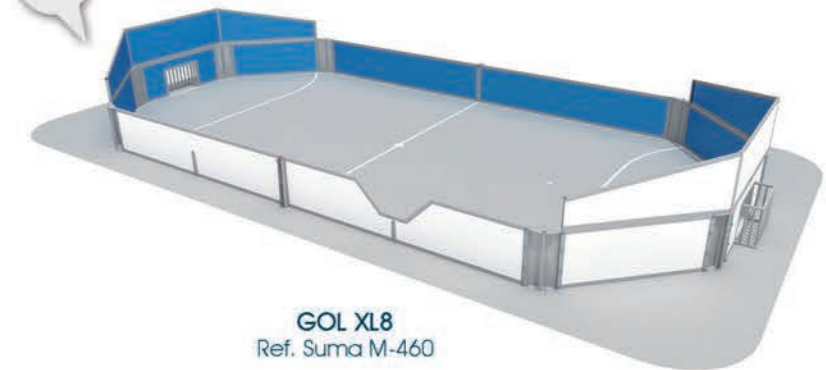

GOL XL8
Ref. Suma M-460

Pag.6-7