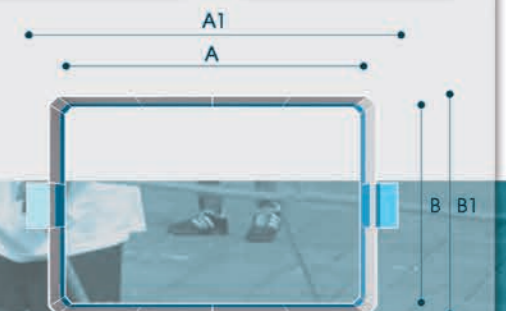

Medidas en metros / Measurements are in metres

Para jugar/To play			Para instalar/To install		
Ref.	A	B	Ref.	A1	B1
M-481	16	9	M-481	18	10
M-482	21	14	M-482	23	15
M-483	26	19	M-483	28	20
M-484	31	19	M-484	33	20