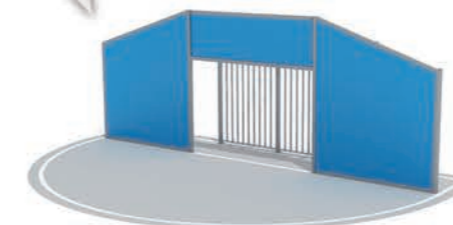

No hay reglas...¿Te atreves con GOLX?

¡SIMPLEMENTE JUEGA!

GOLX es la nueva línea de juegos deportivos urbanos de Sumalim. Tan simples como divertidos, están concebidos con un único objetivo: JUGAR.

Para ello hemos diseñado diferentes elementos adaptados a la realidad de hoy en día y respetando siempre la singularidad con la que entienden los usuarios el deporte.

Juegos urbanos de aspecto llamativo y desenfadado, son además estructuras resistentes y duraderas.

Son completamente modulares, adecuándose al espacio requerido y de fácil instalación.

La línea de juegos deportivos urbanos GOLX está certificada por la normativa EN 15312/A1:2010 de Equipos Deportivos de Acceso Libre por TÜV SÜD

There are no rules... Take the GOLX challenge!

JUST PLAY!

GOLX is the new line of urban sports games from Sumalim. As easy as they are fun, they are designed with one thing in mind - PLAY.

To this end, we have designed a range of elements adapted to modern life, respecting the special place that sport holds with our users.

Striking and fun to look at, these urban games are also hard-wearing and durable.

They are completely modular, can fit in any area and are easy to install.

The GOLX urban sports range is certified by the regulation EN 15312/A1:2007 standards for Free Access, Multi-Sports Equipment by TÜV SÜD

ÍNDICE / INDEX

Pag.2-3

GOL X1
Ref. Suma M-410

Pag.2-3