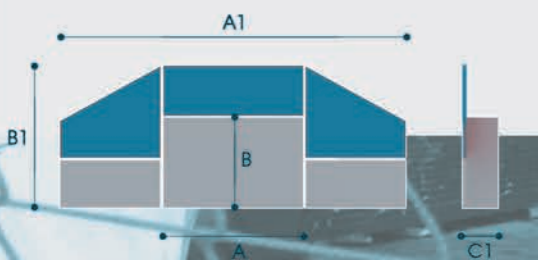

# GOLX2

Ref. SUMA M-420

SUMALIM  
PLAYGROUNDS

Opciones suelo / Surface options

Medidas en metros / Measurements are in metres

Para jugar/To play

Para instalar/To install